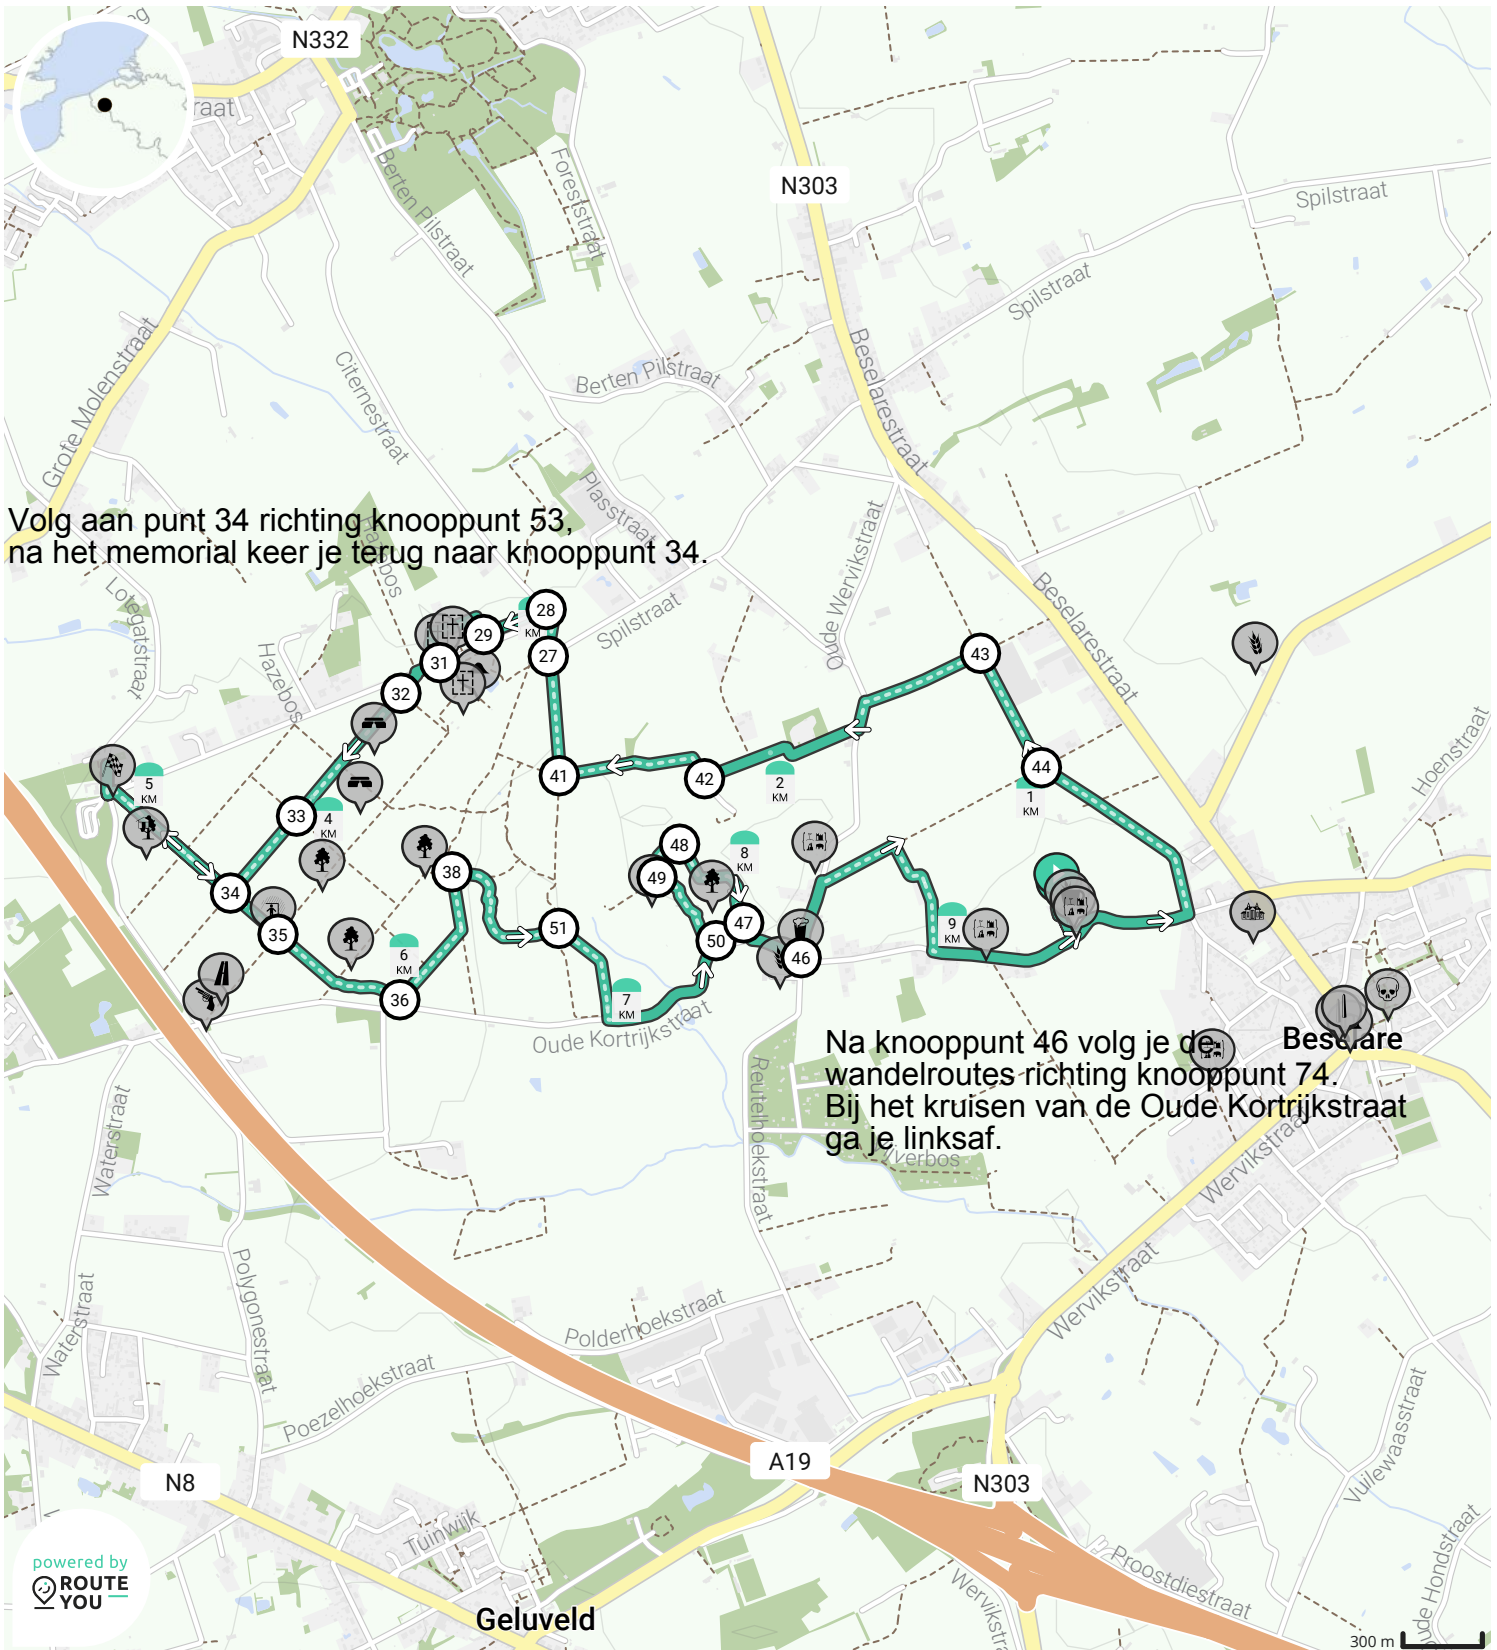

# Naar het "Brother in Arms-memorial"

Door VAKANTIEWONING D'HEKSESCHURE

BEKIJK OP MOBIEL

↔ Lengte: 9.5 km

↗ Stijging: 73 m

📶 Moeilijkheidsgraad: 7/10

📍 Oude Kortrijkstraat 50, 8980 Beselare, België

📍 Oude Kortrijkstraat 50, 8980 Beselare, België

Geluveld