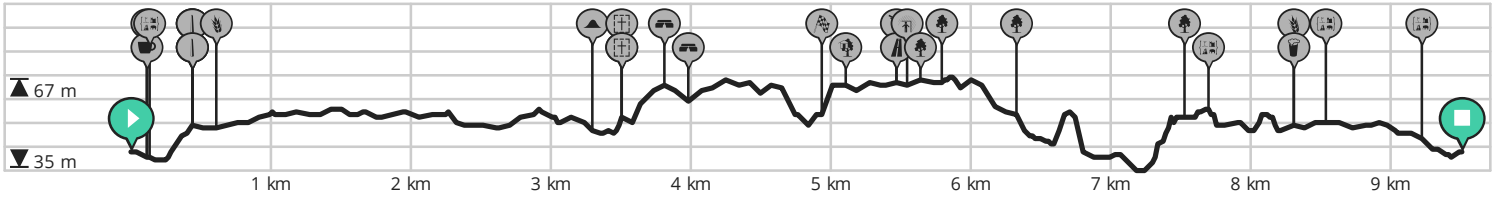

# Naar het "Brother in Arms-memorial"

Door VAKANTIEWONING D'HEKSESCHURE

BEKIJK OP MOBIEL

↔ Lengte: 9.5 km

↗ Stijging: 73 m

📶 Moeilijkheidsgraad: 7/10

📍 Oude Kortrijkstraat 50, 8980 Beselare, België

📍 Oude Kortrijkstraat 50, 8980 Beselare, België